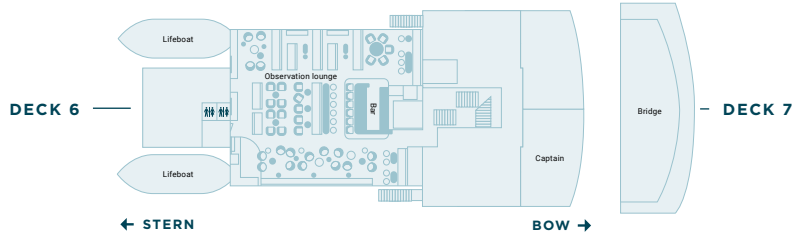

# M/V ORTELIUS DECK PLAN

**M/V ORTELIUS DECK PLAN | OCEANWIDE EXPEDITIONS**

ROOM TYPES	BEDS	SANITARY
<ul style="list-style-type: none"> <li>Superior</li> <li>Twin Deluxe</li> <li>Twin Window</li> </ul>	<ul style="list-style-type: none"> <li>Upper/lower berth</li> <li>Lower berth</li> <li>Double bed</li> </ul>	<ul style="list-style-type: none"> <li>Toilet</li> <li>Bathroom</li> </ul>
<ul style="list-style-type: none"> <li>Twin Porthole</li> <li>Twin Porthole plus additional third bed</li> <li>Quadruple Porthole</li> </ul>		