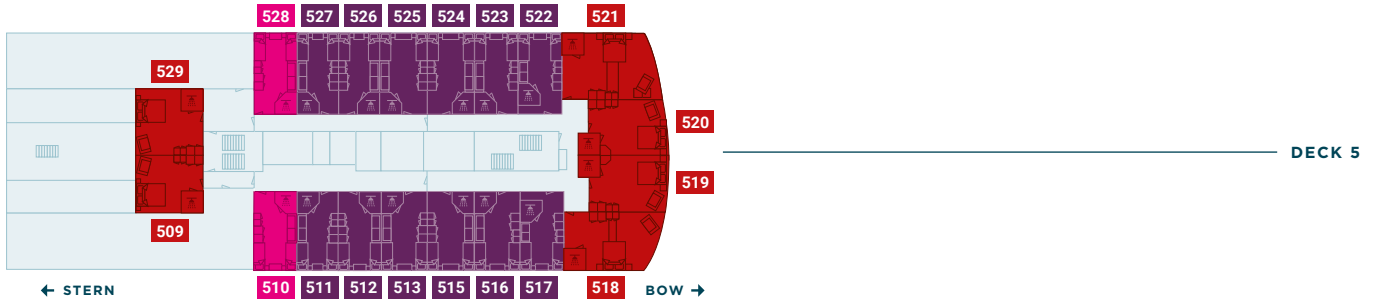

# M/V ORTELIUS DECK PLAN

**M/V ORTELIUS DECK PLAN | OCEANWIDE EXPEDITIONS**

ROOM TYPES	BEDS	SANITARY
<ul style="list-style-type: none"> <li>Superior</li> <li>Twin Deluxe</li> <li>Twin Window</li> </ul>	<ul style="list-style-type: none"> <li>Upper/lower berth</li> <li>Lower berth</li> <li>Double bed</li> </ul>	<ul style="list-style-type: none"> <li>Toilet</li> <li>Bathroom</li> </ul>
<ul style="list-style-type: none"> <li>Twin Porthole</li> <li>Twin Porthole plus additional third bed</li> <li>Quadruple Porthole</li> </ul>		